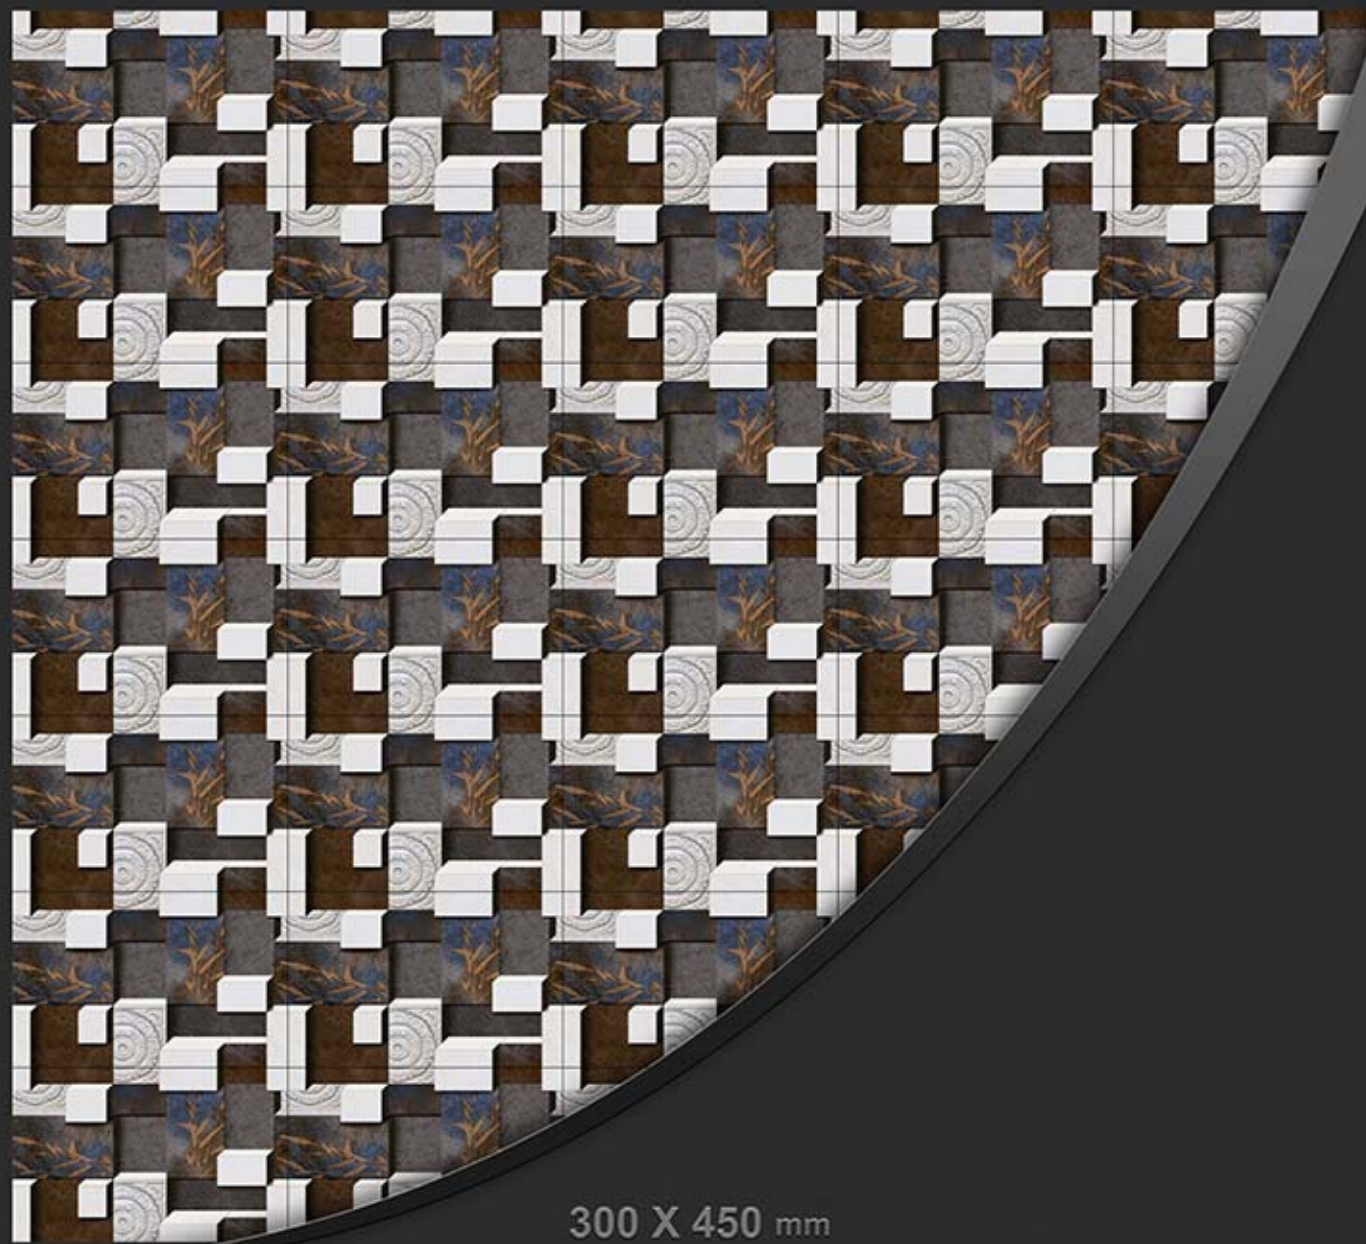

ELEVATION

नवरातना
NAVRATNA
CERAMIC

EL-717