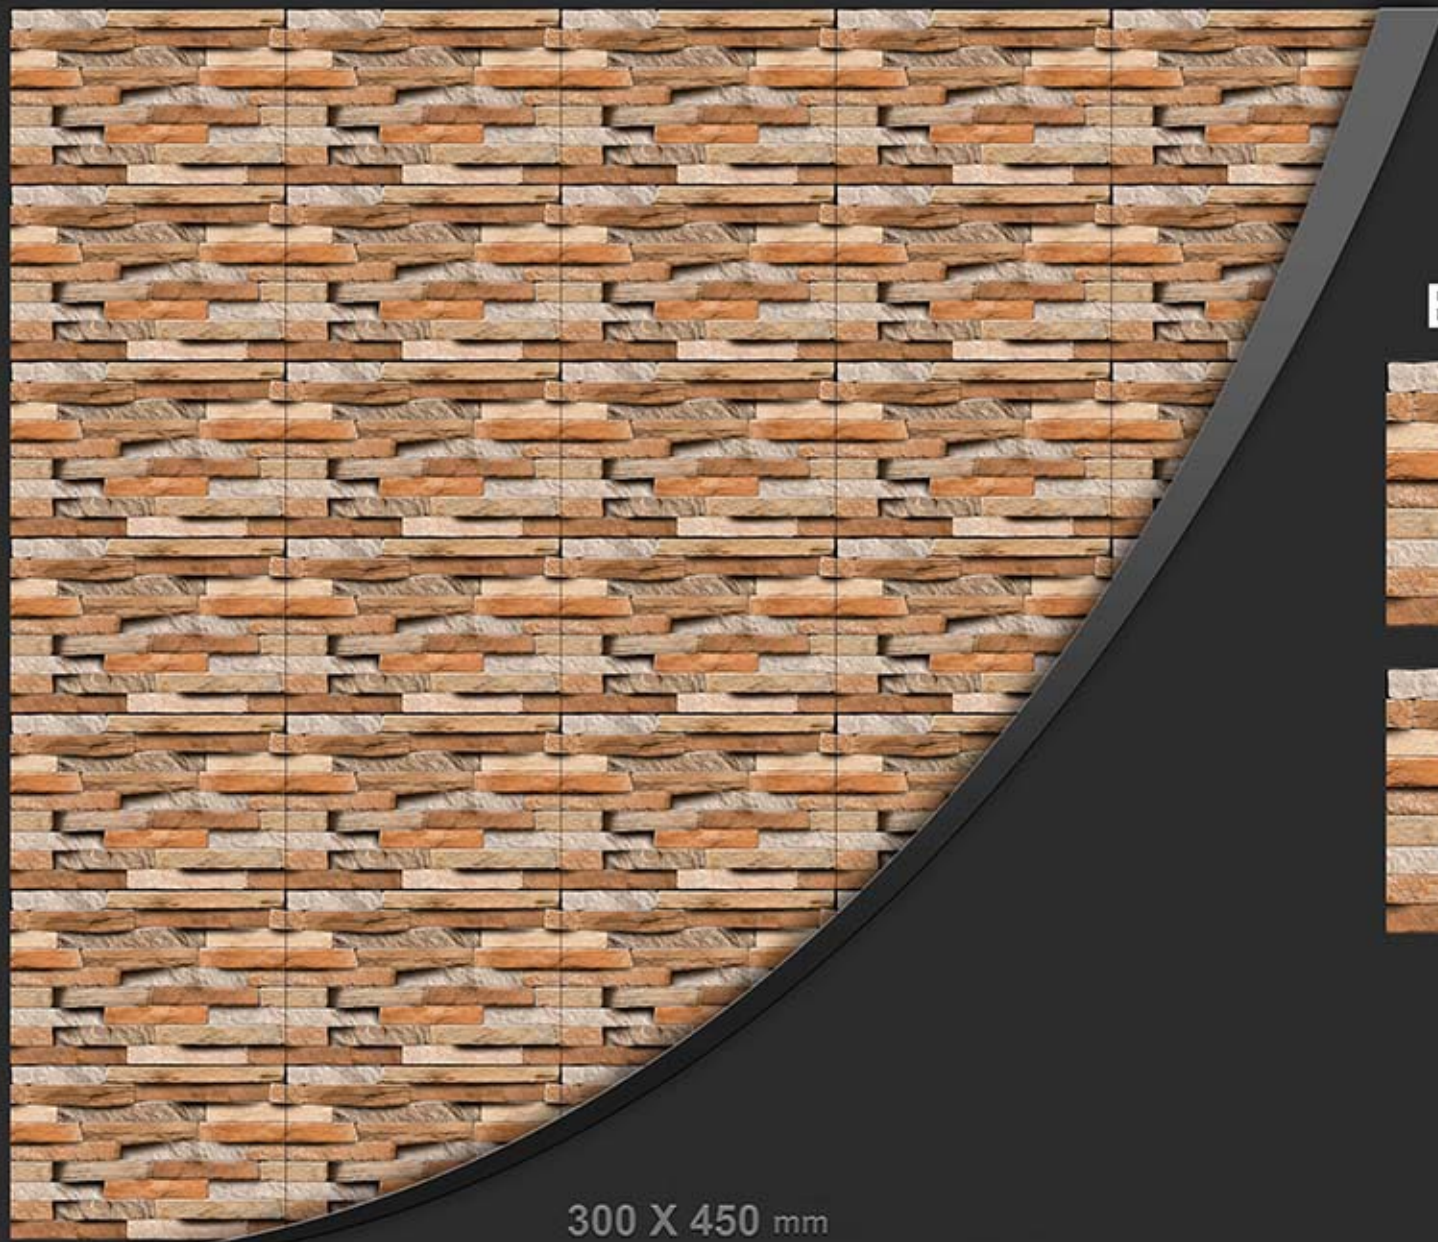

ELEVATION

नवरातना
NAVRATNA
CERAMIC

EL-714