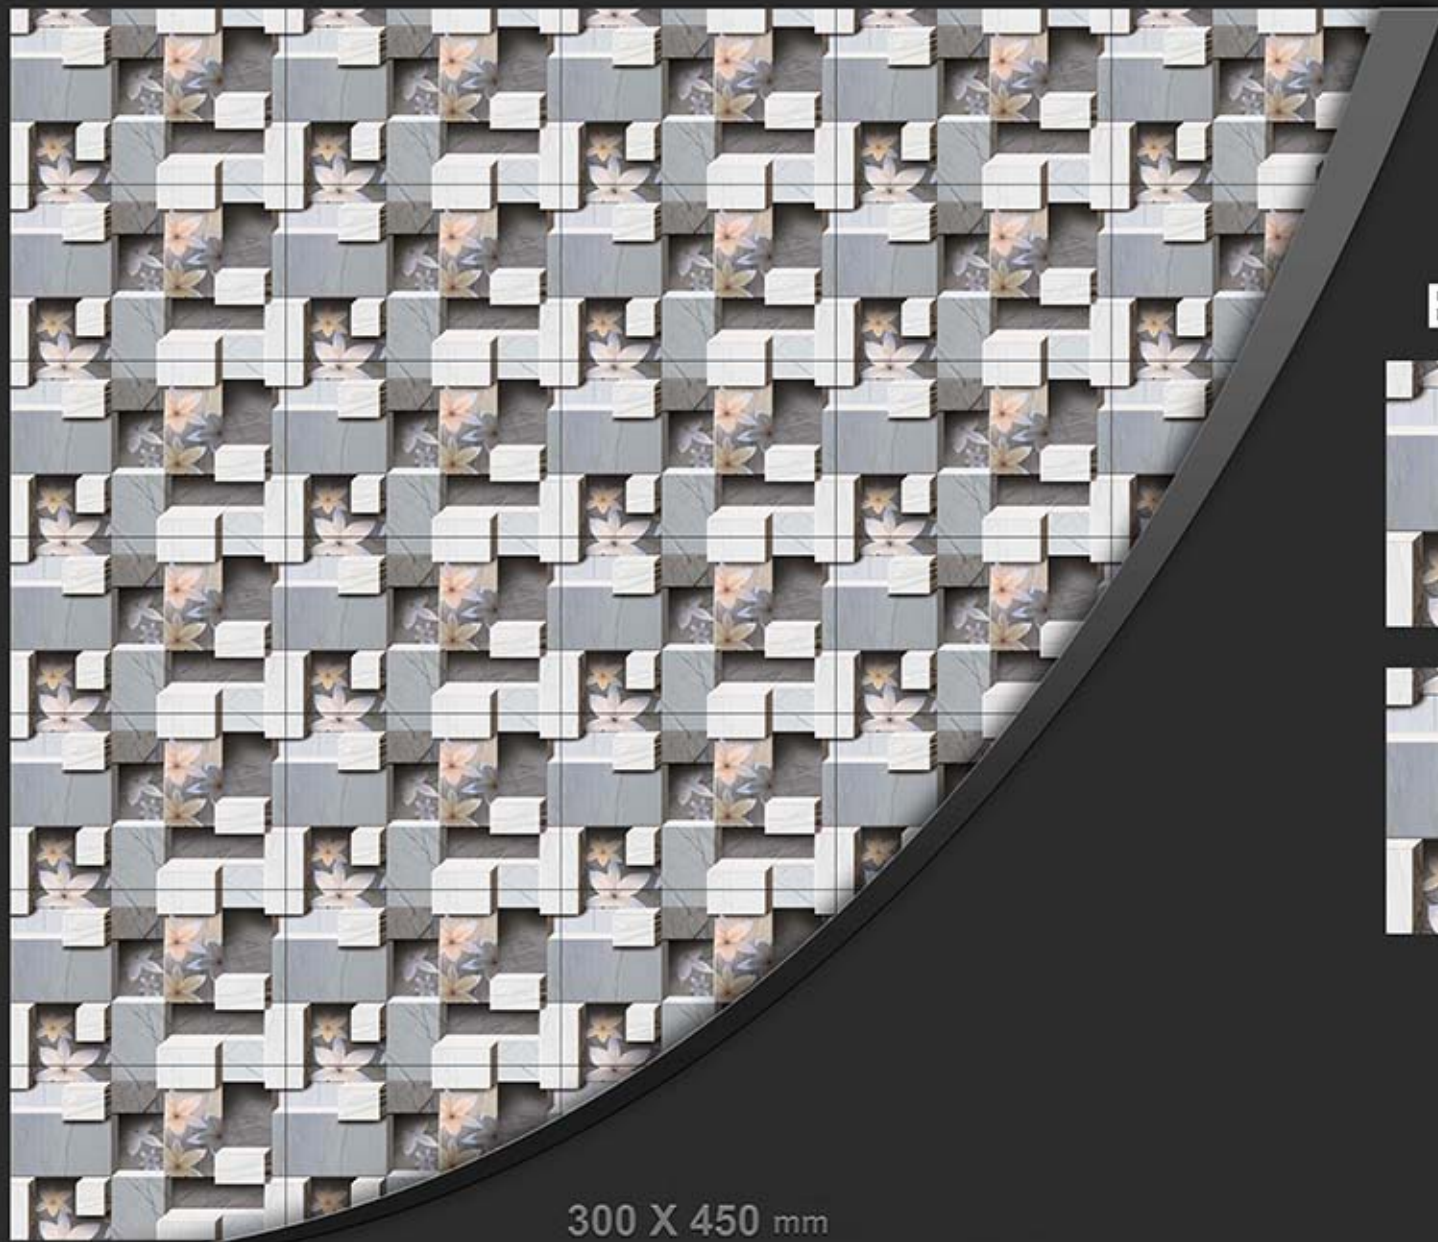

नवरातना
NAVRATNA
CERAMIC

EL-715

300 X 450 mm

Glossy series

ELEVATION

नवरातना
NAVRATNA
CERAMIC

EL-716

300 X 450 mm