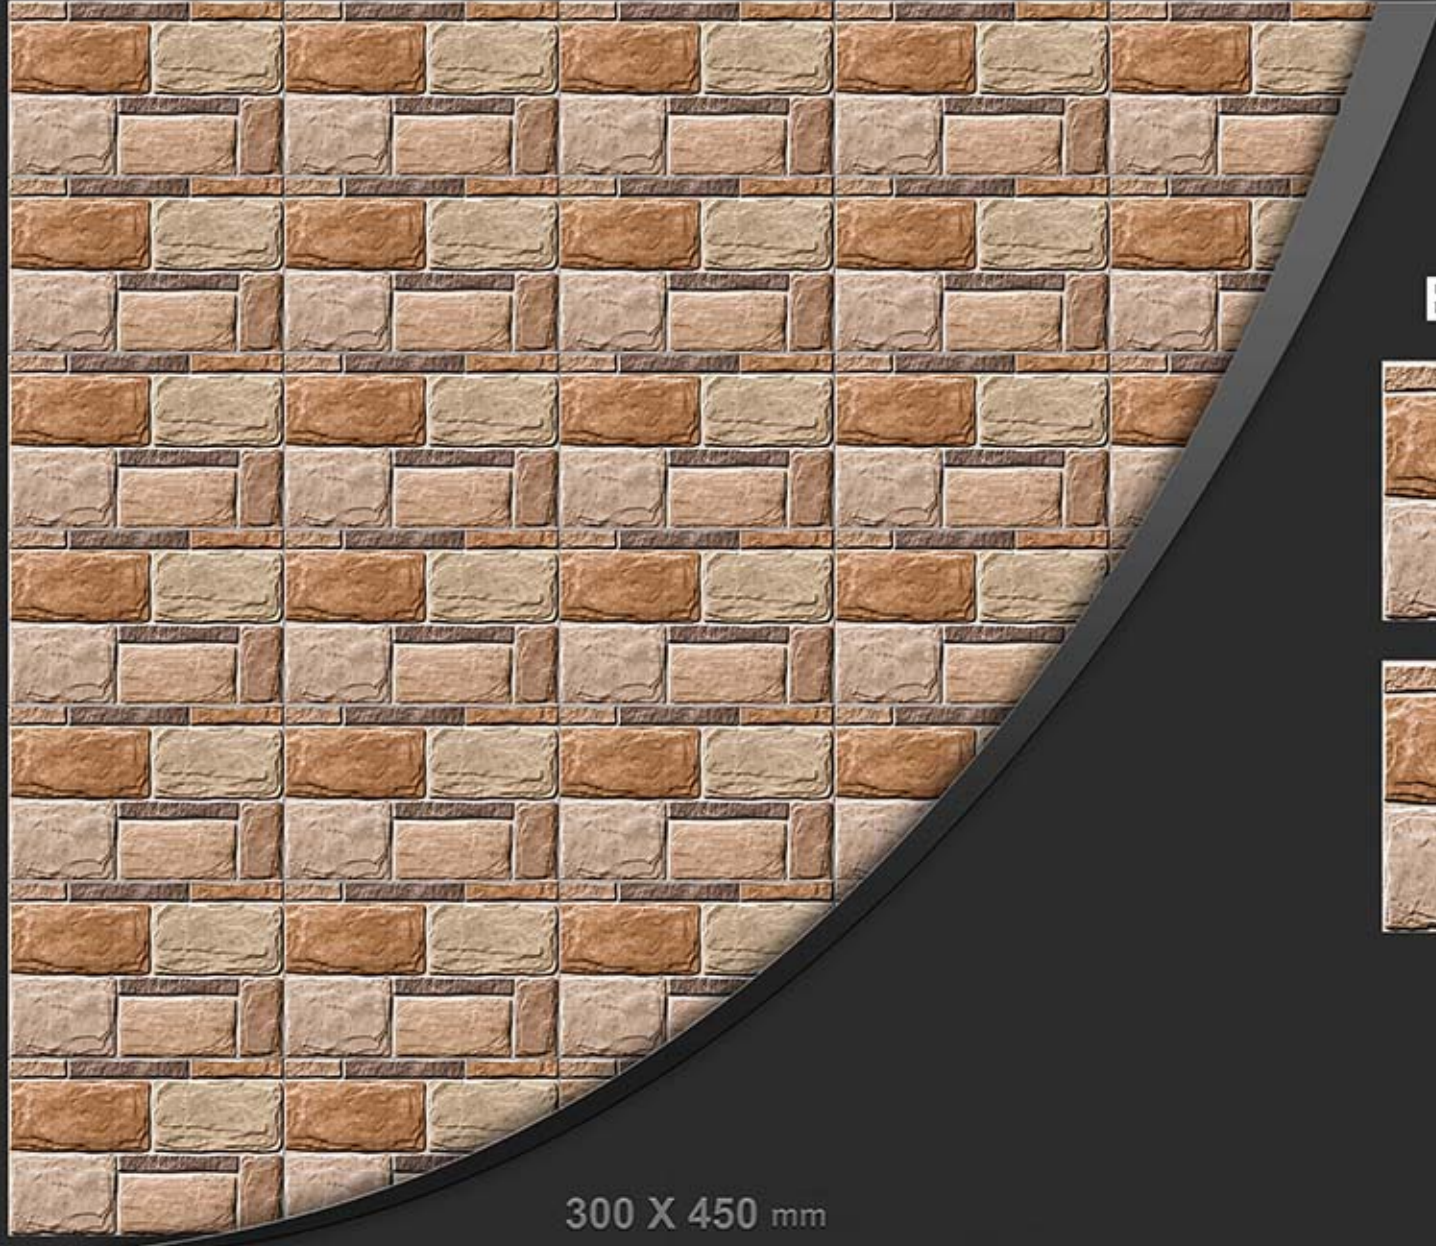

ELEVATION

नवरातना
NAVRATNA
CERAMIC

EL-709