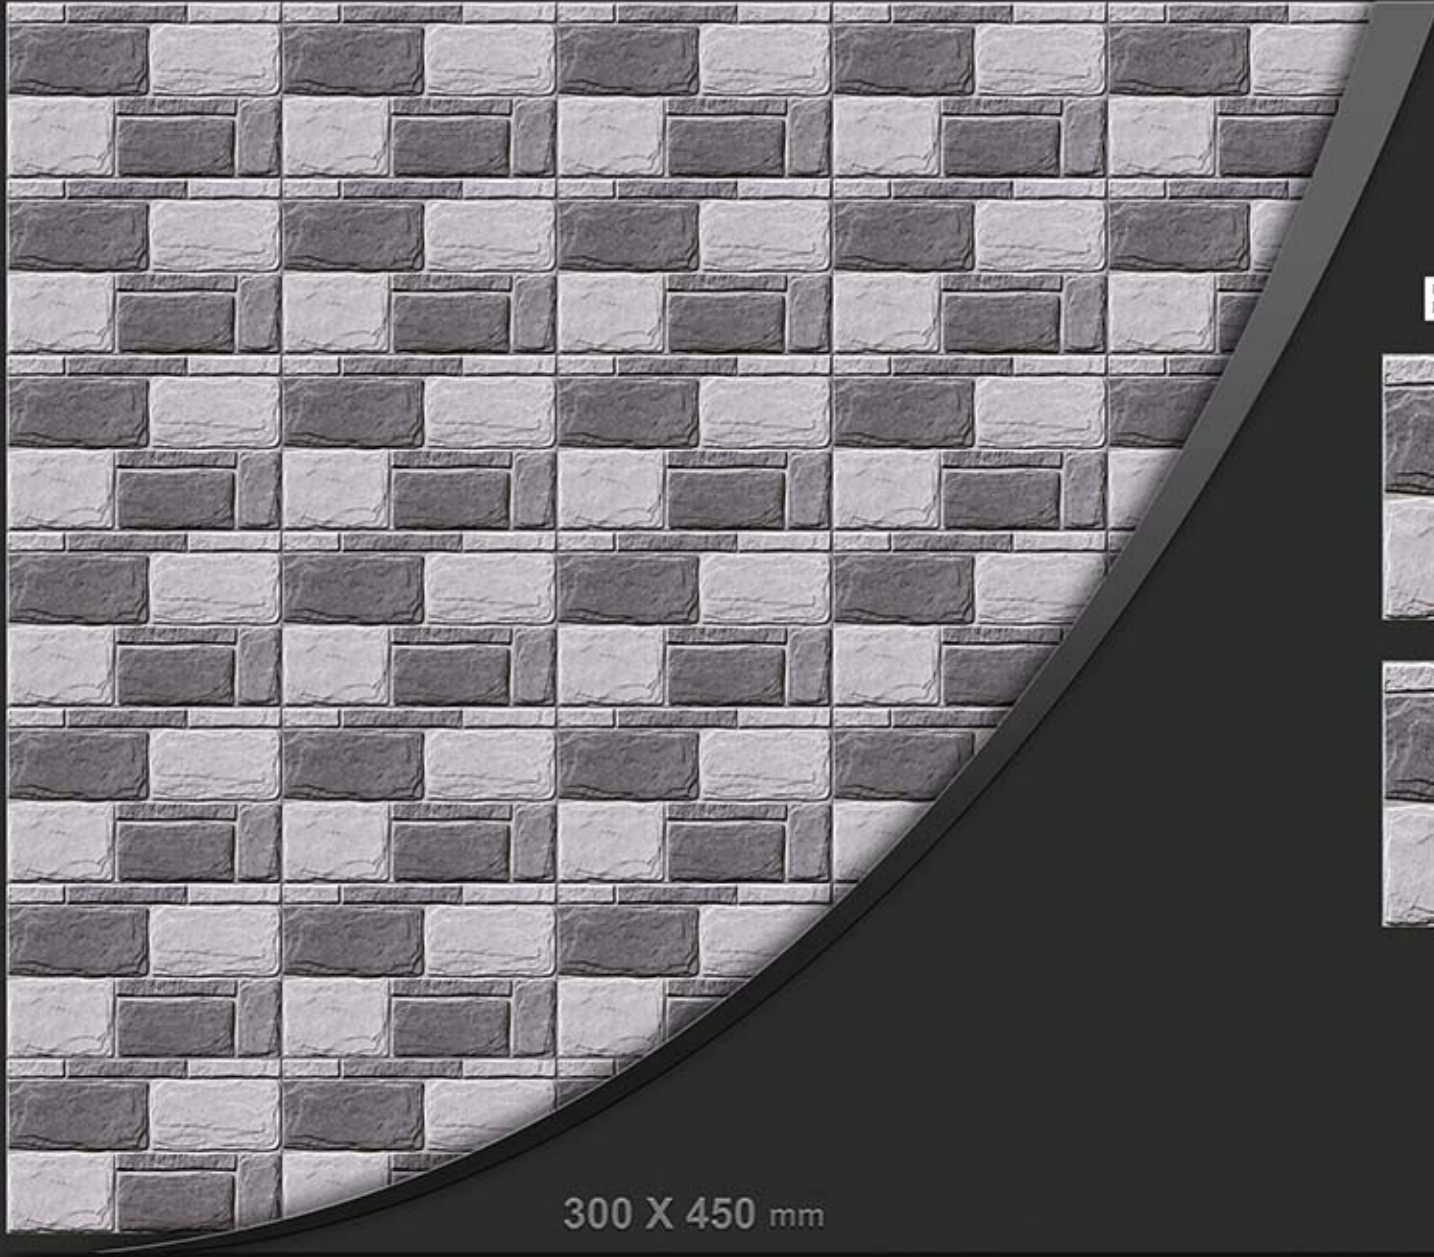

ELEVATION

नवरातना
NAVRATNA
CERAMIC

EL-712

300 X 450 mm

Glossy series

ELEVATION

नवरातना
NAVRATNA
CERAMIC

EL-713