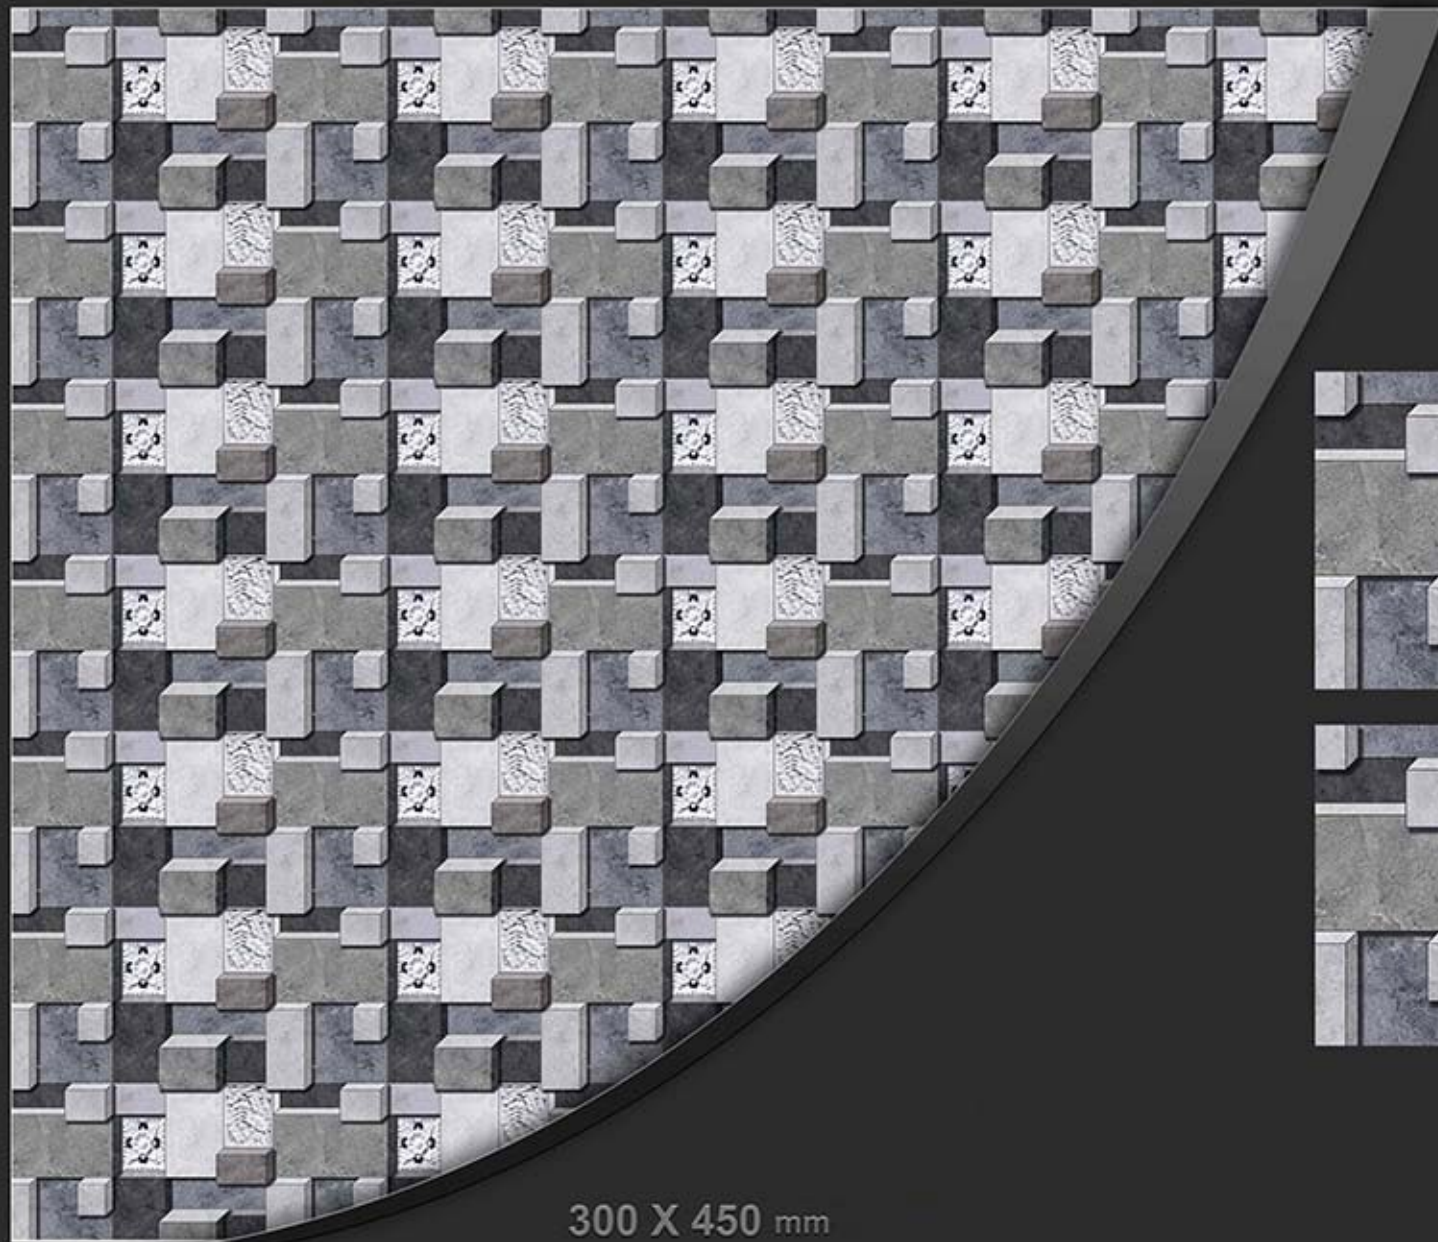

ELEVATION

नवरातना
NAVRATNA
CERAMIC

EL-699

300 X 450 mm

Glossy series

ELEVATION

नवरातना
NAVRATNA
CERAMIC

EL-700