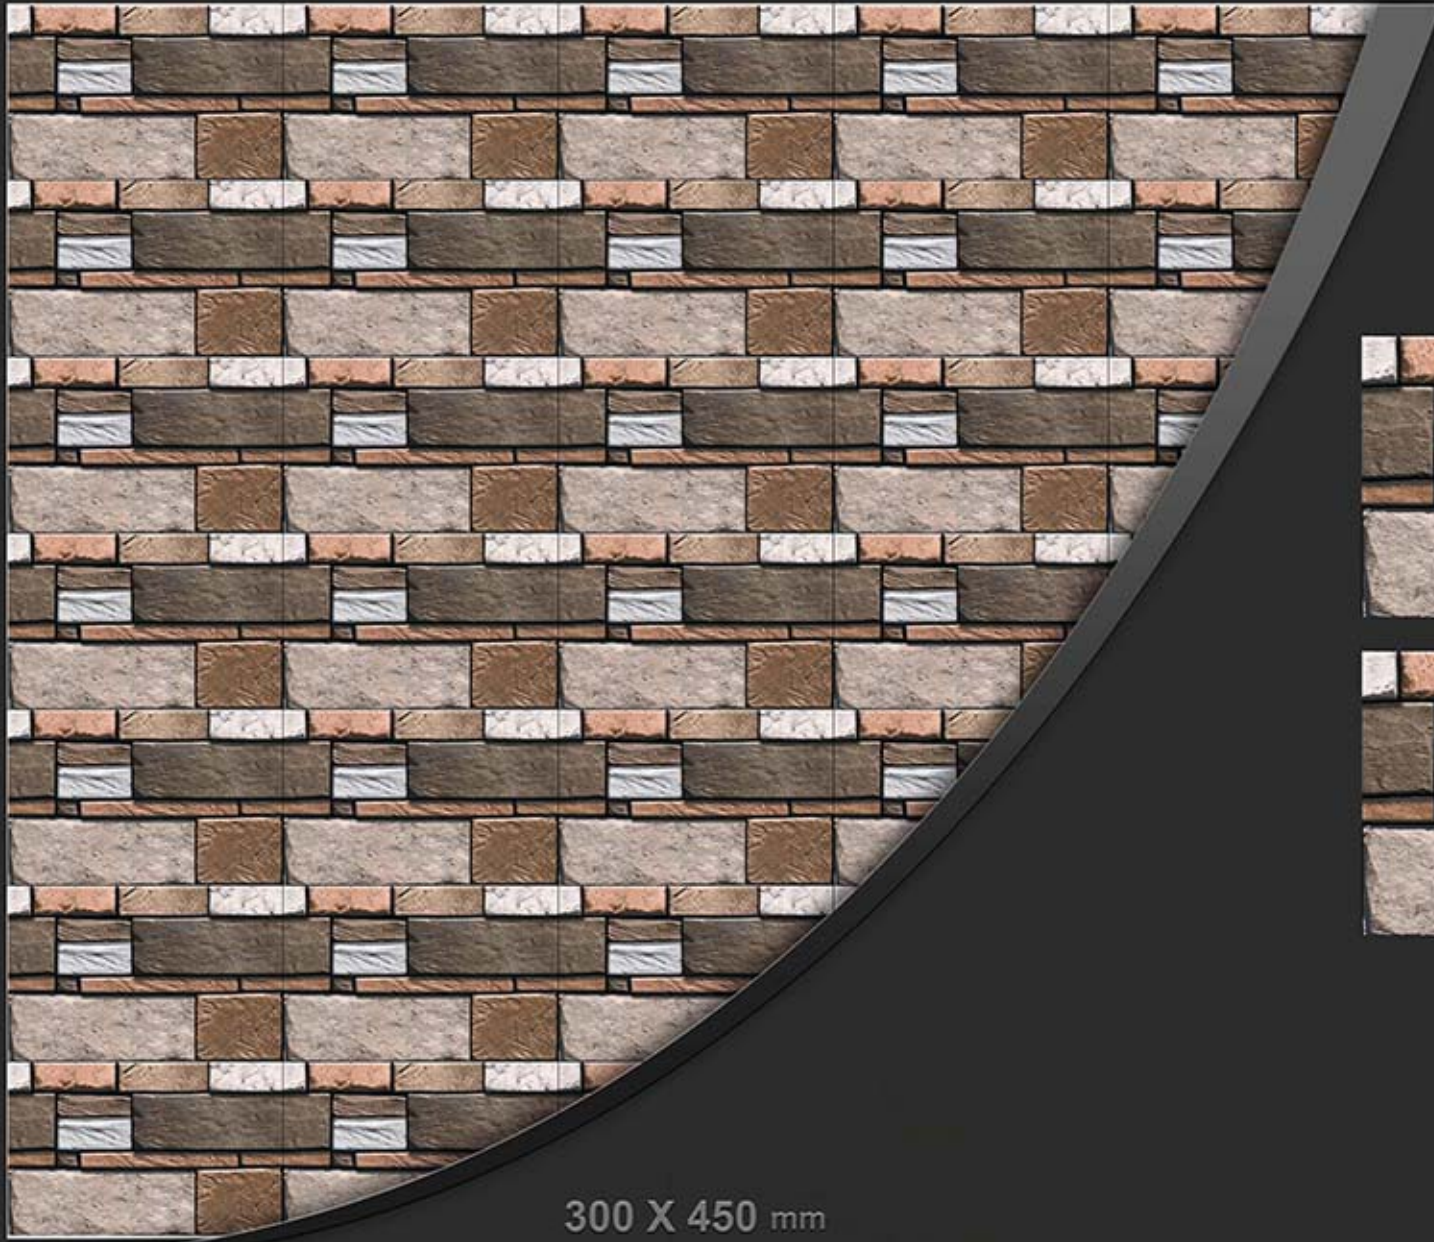

ELEVATION

नवरातना
NAVRATNA
CERAMIC

EL-701